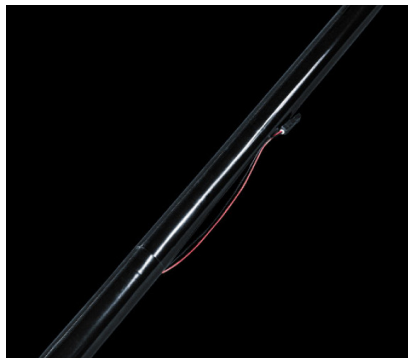

Если вы знакомы с оборудованием, то можете использовать эту инструкцию при необходимости.

ОПИСАНИЕ EASY SHOT

Пневматическая конфетти-пушка EASY Shot разработана для запуска конфетти или серпантина из электрических одноразовых стволов.

EASY Shot работает от аккумуляторной батареи. Пульт управления на 1 канал поставляется в комплекте.

Для использования EASY Shot необходимы следующие аксессуары (приобретаются отдельно):

Пульт управления на 15 каналов MP323TX5

Площадка универсальная

ОДНОРАЗОВЫЕ СТВОЛЫ

Пневматическая пушка EASY Shot работает с электрическими одноразовыми стволами (торговые марки GLOBAL EFFECTS, MAGICFX). Использование электрических стволов других торговых марок не рекомендуется.

Ствол 80см. Запуск:
Конфетти до 10 метров
Серпантин до 20 метров

Ствол 40см. Запуск:
Конфетти до 5 метров
Серпантин до 10 метров

Одноразовые стволы предназначены для одного запуска.

ВВЕДЕНИЕ

Пневматическая пушка EASY Shot была разработана для безопасного использования. Используйте EASY Shot в следующих условиях: