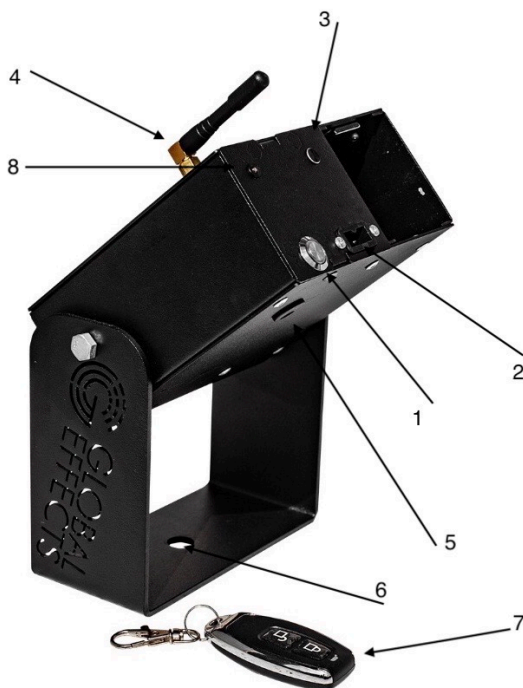

EASY Shot работает от аккумуляторной батареи. Пульт управления на 1 канал поставляется в комплекте.

Для использования EASY Shot необходимы следующие аксессуары (приобретаются отдельно):

Пульт управления на 15 каналов MP323TX5

Площадка универсальная

ОДНОРАЗОВЫЕ СТВОЛЫ

Пневматическая пушка EASY Shot работает с электрическими одноразовыми стволами (торговые марки GLOBAL EFFECTS, MAGICFX). Использование электрических стволов других торговых марок не рекомендуется.

Ствол 80см. Запуск:
Конфетти до 10 метров
Серпантин до 20 метров

Ствол 40см. Запуск:
Конфетти до 5 метров
Серпантин до 10 метров

Одноразовые стволы предназначены для одного запуска.

ВВЕДЕНИЕ

Пневматическая пушка EASY Shot была разработана для безопасного использования. Используйте EASY Shot в следующих условиях:

1. Кнопка включения/выключения
2. Разъем для подключения ствола
3. Кнопка программирования
4. Антенна
5. Разъем для зарядного устройства
6. Отверстие для струбины
7. Пульт управления
8. LED-индикатор

ПОДГОТОВКА К РАБОТЕ