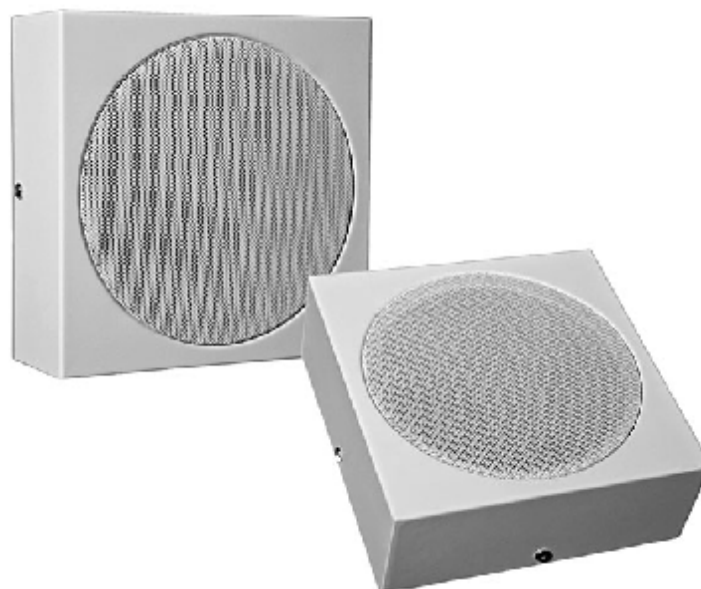

EVAC W 5

Настенный громкоговоритель

Настенный громкоговоритель, соответствующий европейскому стандарту EN 60849. Имеет керамический разъем подключения линии оповещения, плавкий предохранитель, металлическую сетку

Технические характеристики

	EVACW 5
Мощность, Вт	4 Вт
Отводы трансформатора, Вт	4 / 2 / 1 / 0,5 / 0,25
Чувствительность (@ 1м/1Вт/1 кГц), дБ	90
Звуковое давление, дБ	95
Частотные характеристики, Гц	150–20 000
Угол излучения	120° (горизонталь), 120° (вертикаль)
Размеры динамиков, мм	127
Размеры (ВхШхГ), мм	170 x 170 x 63
Вес, кг	1,6 кг
Материал	Корпус – металл
Цвет	Светло-серый