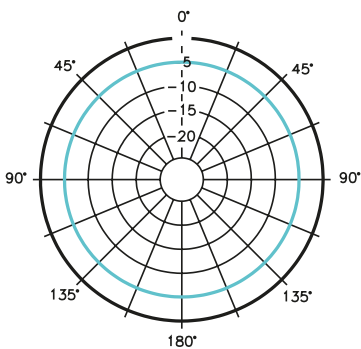

В комплекте:

Микрофон

Кейс для переноски

Кабель mini XLR - 1/4" джек

Диаграмма направленности

Частотный диапазон