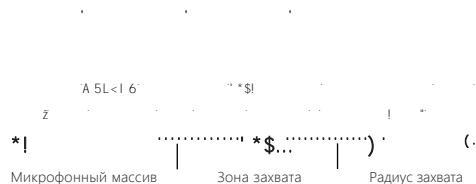

МАХНУВ

Спикерфон МАХНУВ ВМ21

Bluetooth спикерфон для конференций

Захват звука на 360°¹

Кристально чистый звук

До 8 часов работы³

Беспроводная зарядка²

1

Кристально чистый звук

PZM

Микрофоны

Качественный

Громкоговоритель

Эхоподавление

Шумоподавление

Установка за секунды

Бесшовное соединение

Подключение через Bluetooth,
кабель USB или аудиокабель⁵

Plug and Play

Работает сразу после подключения

Поддержка нескольких устройств

Работает с тремя устройствами одновременно

Проводная и беспроводная зарядка²

До 8 часов работы на одной зарядке

8 часов³

Кабель USB и зарядная панель²

Долгий срок
службы аккумулятора

1. Для поддержки всенаправленного захвата звука не закрывайте ничем спикерфон.

2. Панель для беспроводной зарядки не входит в комплект поставки.

3. По результатам тестов в лаборатории МАХНУВ, фактическое время использования зависит от окружающей среды и состояния батареи.

4. По результатам тестов лаборатории МАХНУВ, тестовая среда находилась в конференц-зале со временем реверберации менее 1 с.

5. Для достижения лучших результатов МАХНУВ рекомендует использовать USB-кабели МАХНУВ и аудиокабели МАХНУВ, которые поставляются в комплекте со спикерфонами.